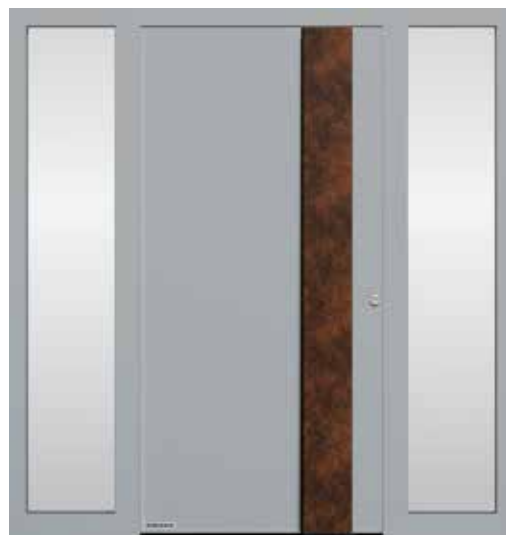

Motief 565

THERMOSAFE DECORAL

Motief 565 Deurblad en deurkozijn in witaluminium RAL 9006 zijdeglans, designhandgreep G 760 black.edition in gitzwart RAL 9005 fijnstructuur (optioneel), handgreep-toepassing in Decoral Rusty Patina **1**, zijdelen met figuurglas Satinato

Motief 565 Deurblad in Decoral Cement light, deurkozijn in gitzwart RAL 9005 fijnstructuur, designhandgreep G 760 black.edition en handgreep-toepassing in gitzwart RAL 9005 fijnstructuur (optioneel), zijdelen met figuurglas Satinato

Motief 568 Deurblad in Decoral Rusty Patina, deurkozijn in gitzwart RAL 9005 fijnstructuur, designhandgreep G 750 black.edition in gitzwart RAL 9005 fijnstructuur (optioneel), optioneel met geïntegreerde led-lichtstrip **2**, zijdelen met figuurglas Satinato

Motief 568 Deurblad in Decoral Rusty Patina, deurkozijn in witaluminium RAL 9006 zijdeglans, designhandgreep G 750 in witaluminium RAL 9006 zijdeglans (optioneel), optioneel met geïntegreerde led-lichtstrip **2**, zijdelen met figuurglas Satinato

→ Alle kleuren en oppervlakken vindt u op pagina 18.